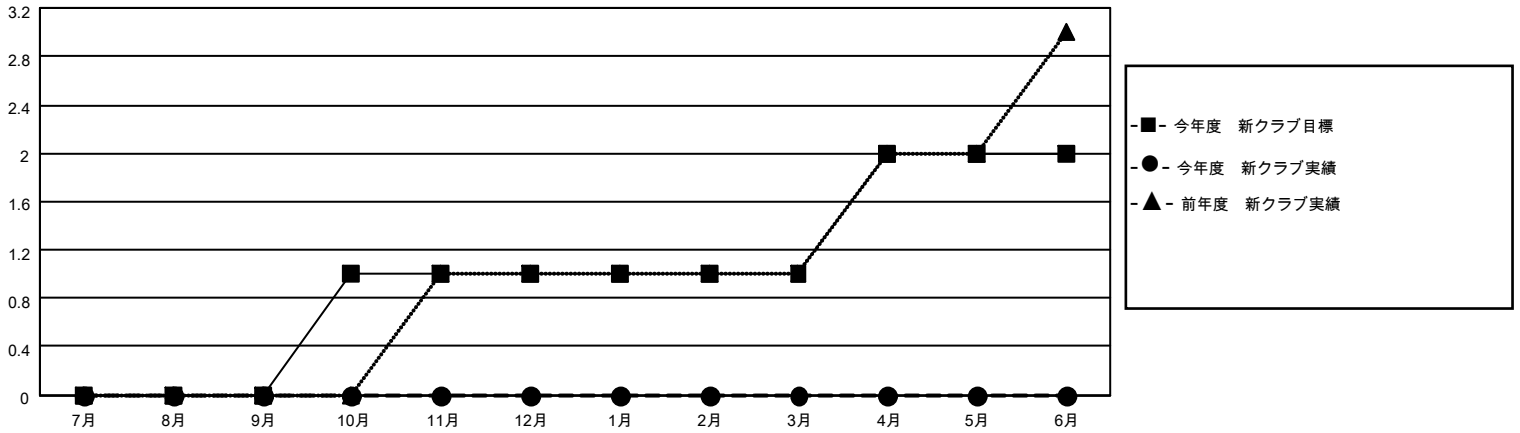

MONTHLY MEMBERSHIP PROGRESS REPORT

地域 JAPAN

District 337 A

Results as of: 9/30/2022

クラブ			
結果：2022-2023			
四半期	新クラブ目標	新クラブ	解散クラブ
7月/8月/9月	0	0	0
10月/11月/12月	1	0	0
1月/2月/3月	0	0	0
4月/5月/6月	1	0	0

名			
結果：2022-2023			
四半期	会員純増目標	会員増強実績	退会者(転籍を含む)実際
7月/8月/9月	30	182	65
10月/11月/12月	20	0	0
1月/2月/3月	30	0	0
4月/5月/6月	20	0	0

新クラブ目標及び実績累計

会員目標及び実績累計

解散クラブ: 0	59 CLUBS OF 114 一名以上の新会 員を登録	男女別	
退会者		男性	3,367 (73.13%)
物故会員 11	会員累計データを見るには、ここをクリック	女性	1,233 (26.78%)
クラブ解散 0		NON BINARY	0 (0.00%)
その他 54		PREFER NOT TO ANSWER	4 (0.09%)
合計 65		世帯主/家族会員合計	1,459
		国際会費半額の家族会員	803