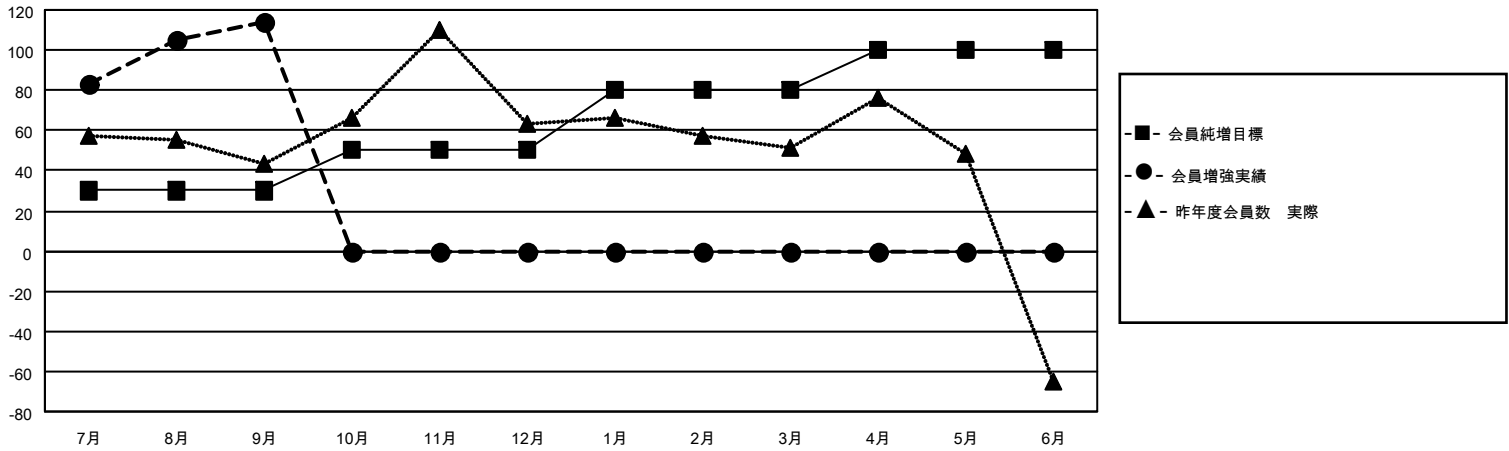

MONTHLY MEMBERSHIP PROGRESS REPORT

地域 JAPAN

District 337 A

Results as of: 9/30/2022

クラブ			
結果：2022-2023			
四半期	新クラブ目標	新クラブ	解散クラブ
7月/8月/9月	0	0	0
10月/11月/12月	1	0	0
1月/2月/3月	0	0	0
4月/5月/6月	1	0	0

名			
結果：2022-2023			
四半期	会員純増目標	会員増強実績	退会者(転籍を含む)実際
7月/8月/9月	30	182	65
10月/11月/12月	20	0	0
1月/2月/3月	30	0	0
4月/5月/6月	20	0	0

新クラブ目標及び実績累計

会員目標及び実績累計

解散クラブ: 0	59 CLUBS OF 114 一名以上の新会 員を登録	男女別	
退会者		男性	3,367 (73.13%)
物故会員 11	会員累計データを見るには、ここをクリック	女性	1,233 (26.78%)
クラブ解散 0		NON BINARY	0 (0.00%)
その他 54		PREFER NOT TO ANSWER	4 (0.09%)
合計 65		世帯主/家族会員合計	1,459
		国際会費半額の家族会員	803